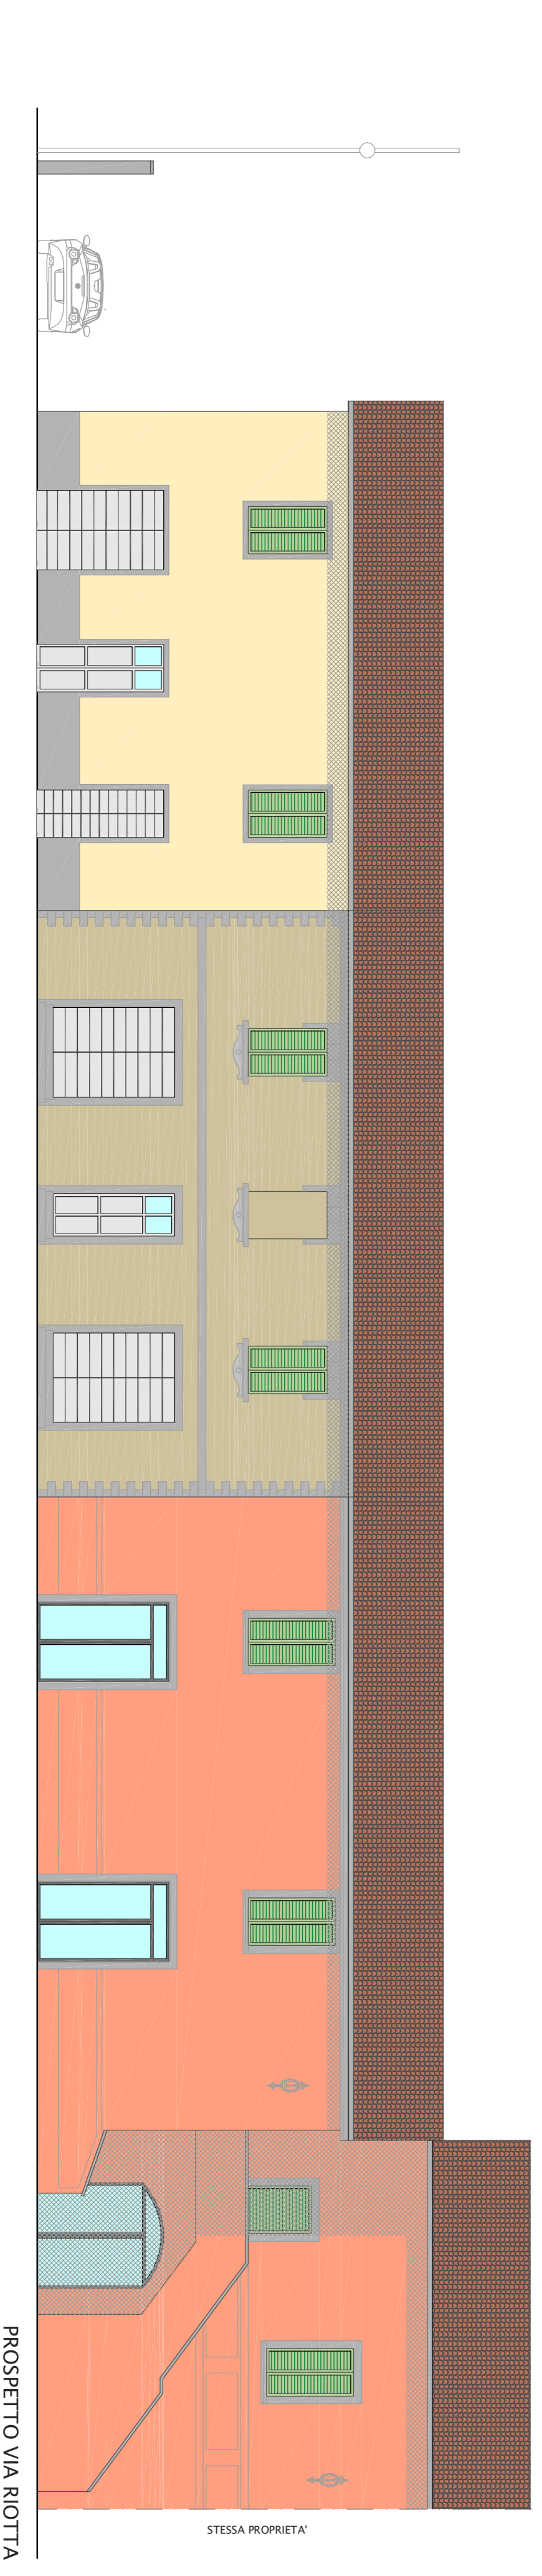

STATO ATTUALE

COMUNE DI PONSACCO-PROV.DIPISA

VARIAZIONE SCHEMA PATRIMONIO STORICO N.43
UBICAZIONE: PONSACCO VIA RIOTTA N.10
PROPRIETA'/CASTITADU RAFFAELE

MORASSOCIATTCOM
STUDIO ASSOCIATO: ANGI ALBINARDI, MORI KAROLI, LUCA PINATO
P.ZZA GARIBOLDI 12, 50025 PONTEDERA, PI-700191812 - F.082734016
MORASSOCIATTCOM@GMAIL.COM

OGGETTO
Stato Attuale-Modificato
PROSPETTI

NOTE	SCALA	DATA	TAV. N.
	1:200	GENNAIO 2020	4

P. VIA. 07/11/2024

STATO MODIFICATO

PROSPETTO CORTE INTERNA

PROSPETTO LATERALE

PROSPETTO VIA RIOTTA